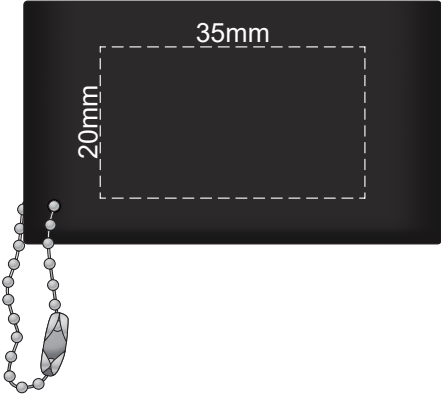

100% of Actual Size
Pad Print

FRONT

BACK