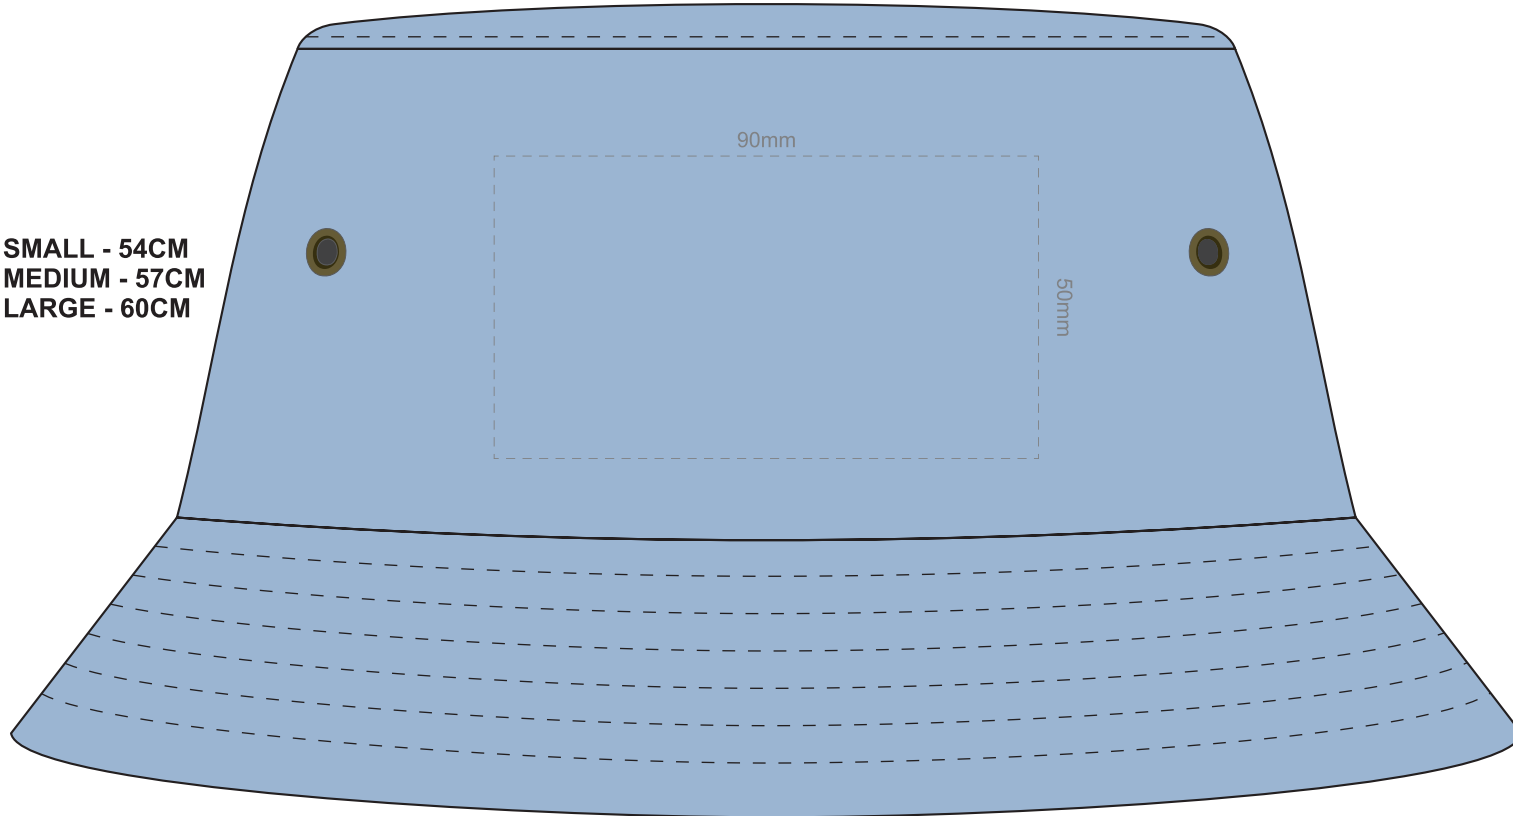

80% of Actual Size  
Screen Print  
Colourflex Transfer  
Faux Embroidery  
(front & back print available)

**SMALL - 54CM**  
**MEDIUM - 57CM**  
**LARGE - 60CM**

- Ecrú
- Beige
- Taupe
- Yellow
- Mustard
- Rust
- Pink
- Fuchsia
- Burgundy
- Mint
- Bright Green
- Dark Green
- Khaki
- Teal
- Pastel Blue
- Slate Blue
- Mauve
- Charcoal
- Carbon
- Black

80% of Actual Size  
Embroidery  
(front & back print available)

**SMALL - 54CM**  
**MEDIUM - 57CM**  
**LARGE - 60CM**

- Ecu
- Beige
- Taupe
- Yellow
- Mustard
- Rust
- Pink
- Fuchsia
- Burgundy
- Mint
- Bright Green
- Dark Green
- Khaki
- Teal
- Pastel Blue
- Slate Blue
- Mauve
- Charcoal
- Carbon
- Black