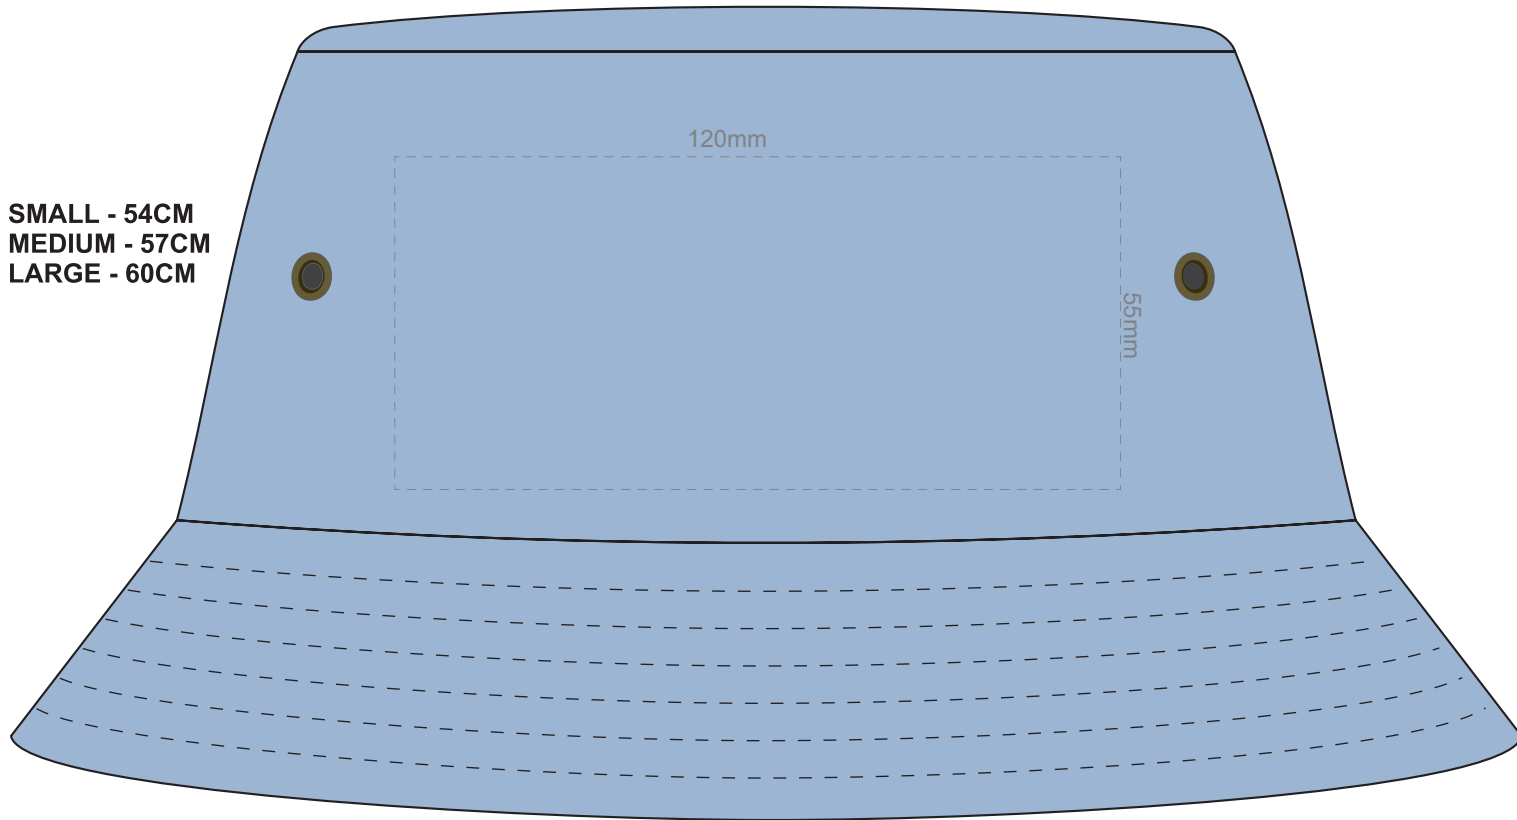

80% of Actual Size  
Screen Print  
Colourflex Transfer  
Faux Embroidery  
(front & back print available)

**SMALL - 54CM**  
**MEDIUM - 57CM**  
**LARGE - 60CM**

- Ecrú
- Beige
- Taupe
- Yellow
- Mustard
- Rust
- Pink
- Fuchsia
- Burgundy
- Mint
- Bright Green
- Dark Green
- Khaki
- Teal
- Pastel Blue
- Slate Blue
- Mauve
- Charcoal
- Carbon
- Black

80% of Actual Size  
Embroidery  
(front & back print available)

**SMALL - 54CM**  
**MEDIUM - 57CM**  
**LARGE - 60CM**

- Ecu
- Beige
- Taupe
- Yellow
- Mustard
- Rust
- Pink
- Fuchsia
- Burgundy
- Mint
- Bright Green
- Dark Green
- Khaki
- Teal
- Pastel Blue
- Slate Blue
- Mauve
- Charcoal
- Carbon
- Black