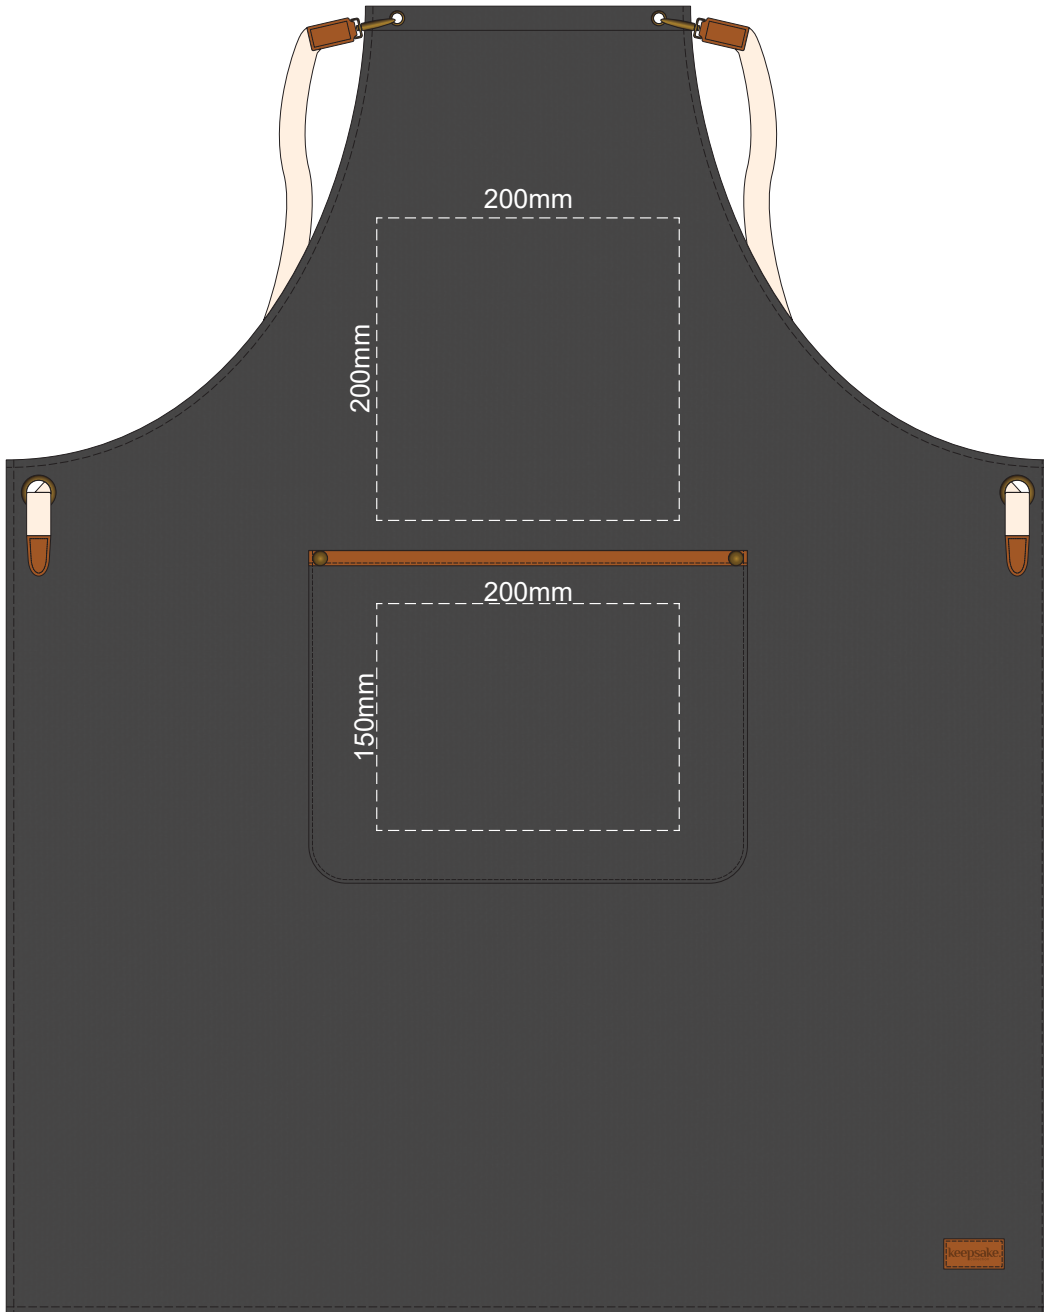

20% of Actual Size
Screen Print
Colourflex Transfer
Faux Embroidery

20% of Actual Size
Embroidery