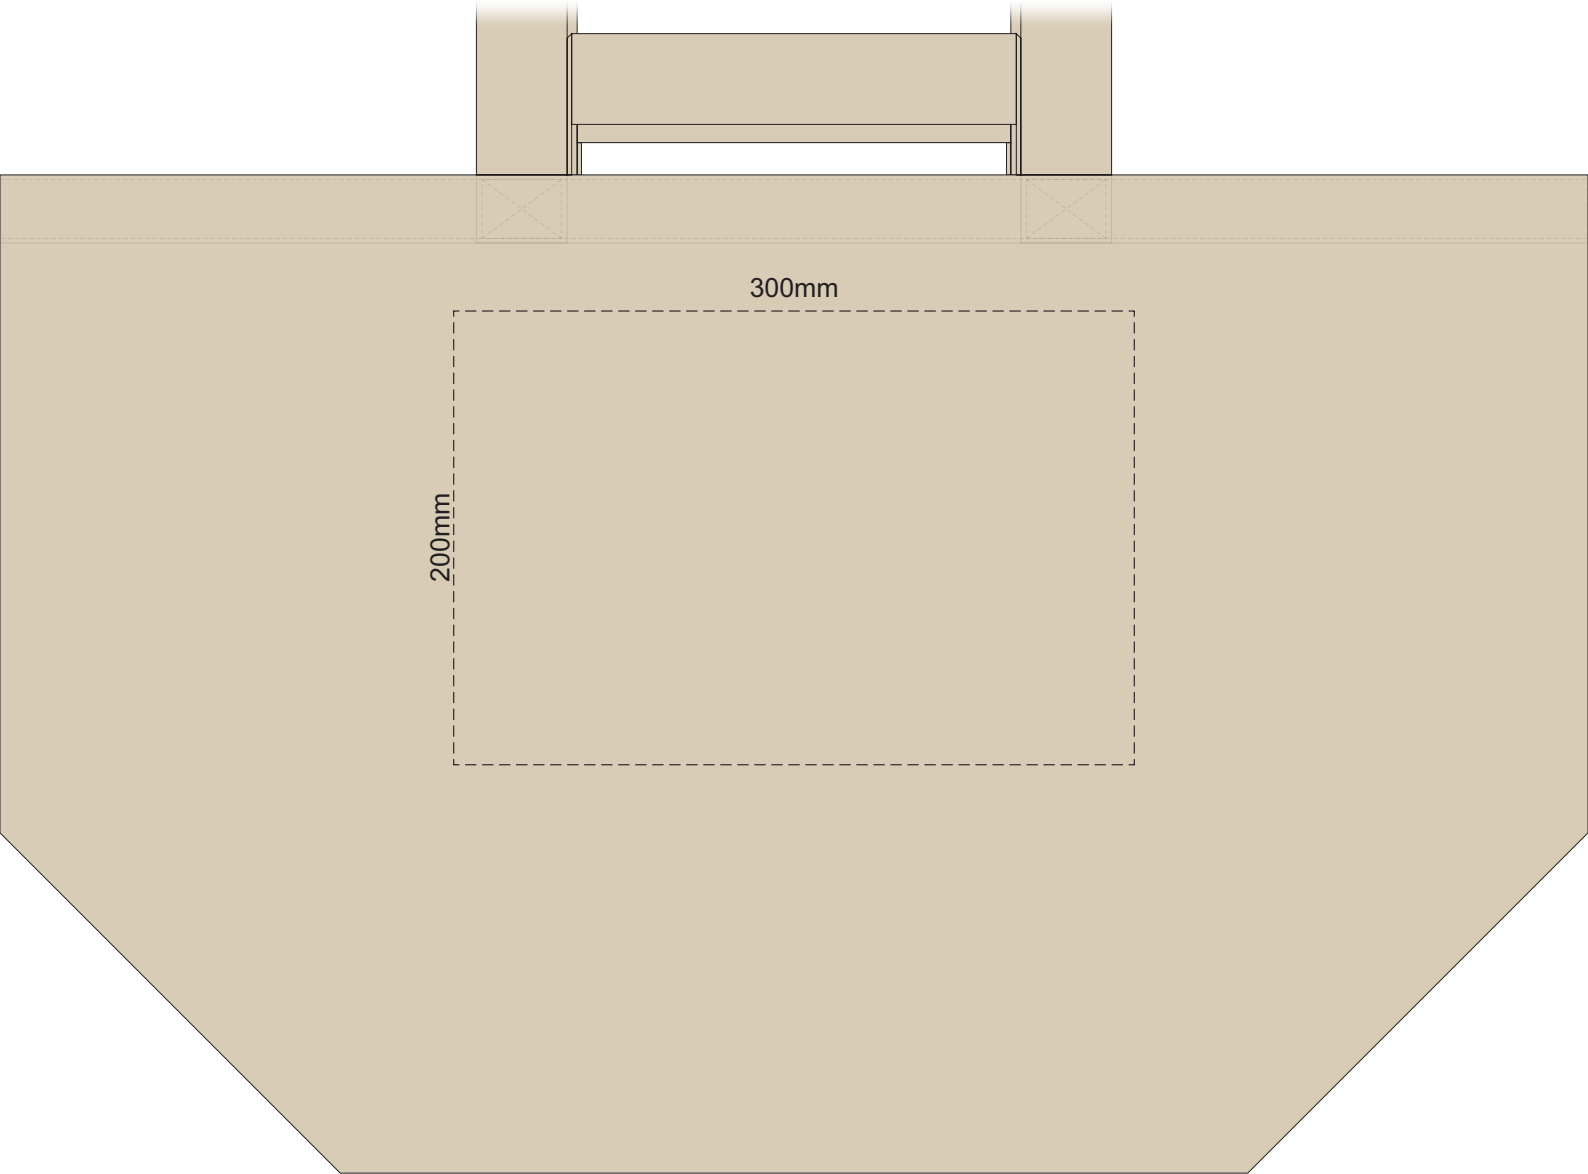

30% of Actual Size  
Screen Print

30% of Actual Size  
Colourflex Transfer  
Faux Embroidery

280mm

200mm

30% of Actual Size  
Embroidery