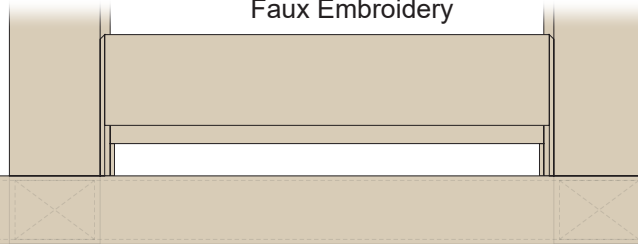

30% of Actual Size  
Screen Print

30% of Actual Size  
Colourflex Transfer  
Faux Embroidery

280mm

200mm

30% of Actual Size  
Embroidery