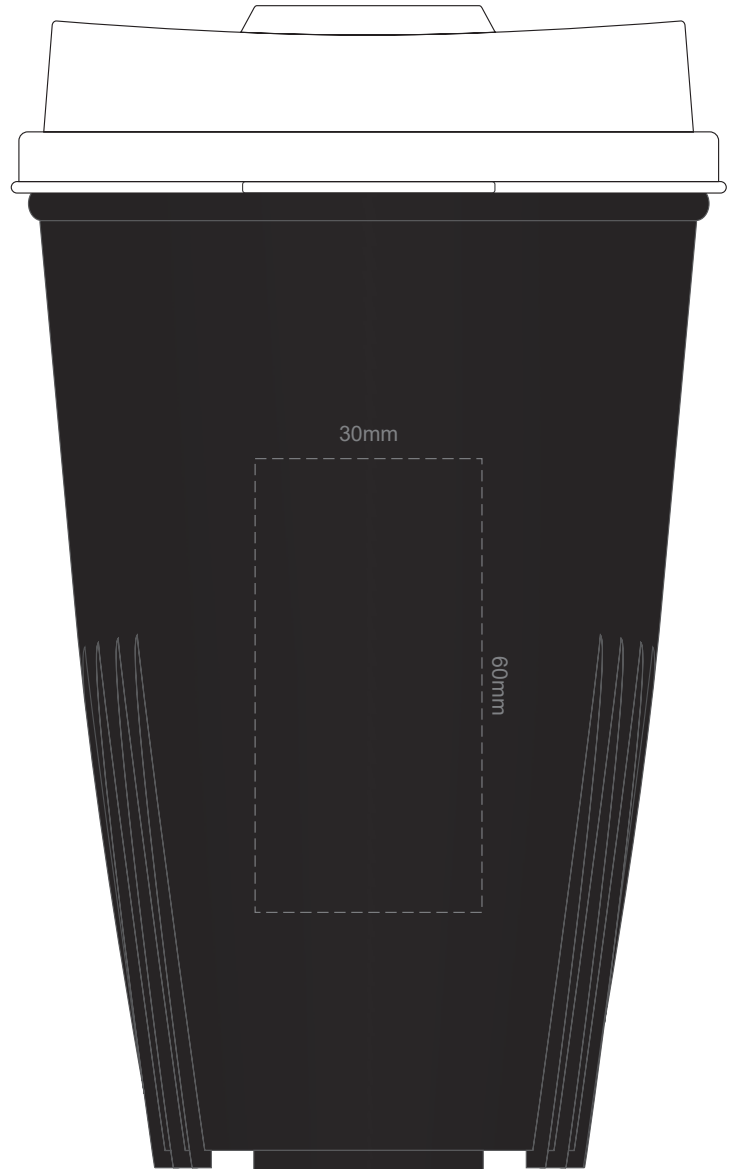

Cup Colour Lid Colour

100% of Actual Size  
Pad Print

SIDE 1

100% of Actual Size  
Pad Print

SIDE 2