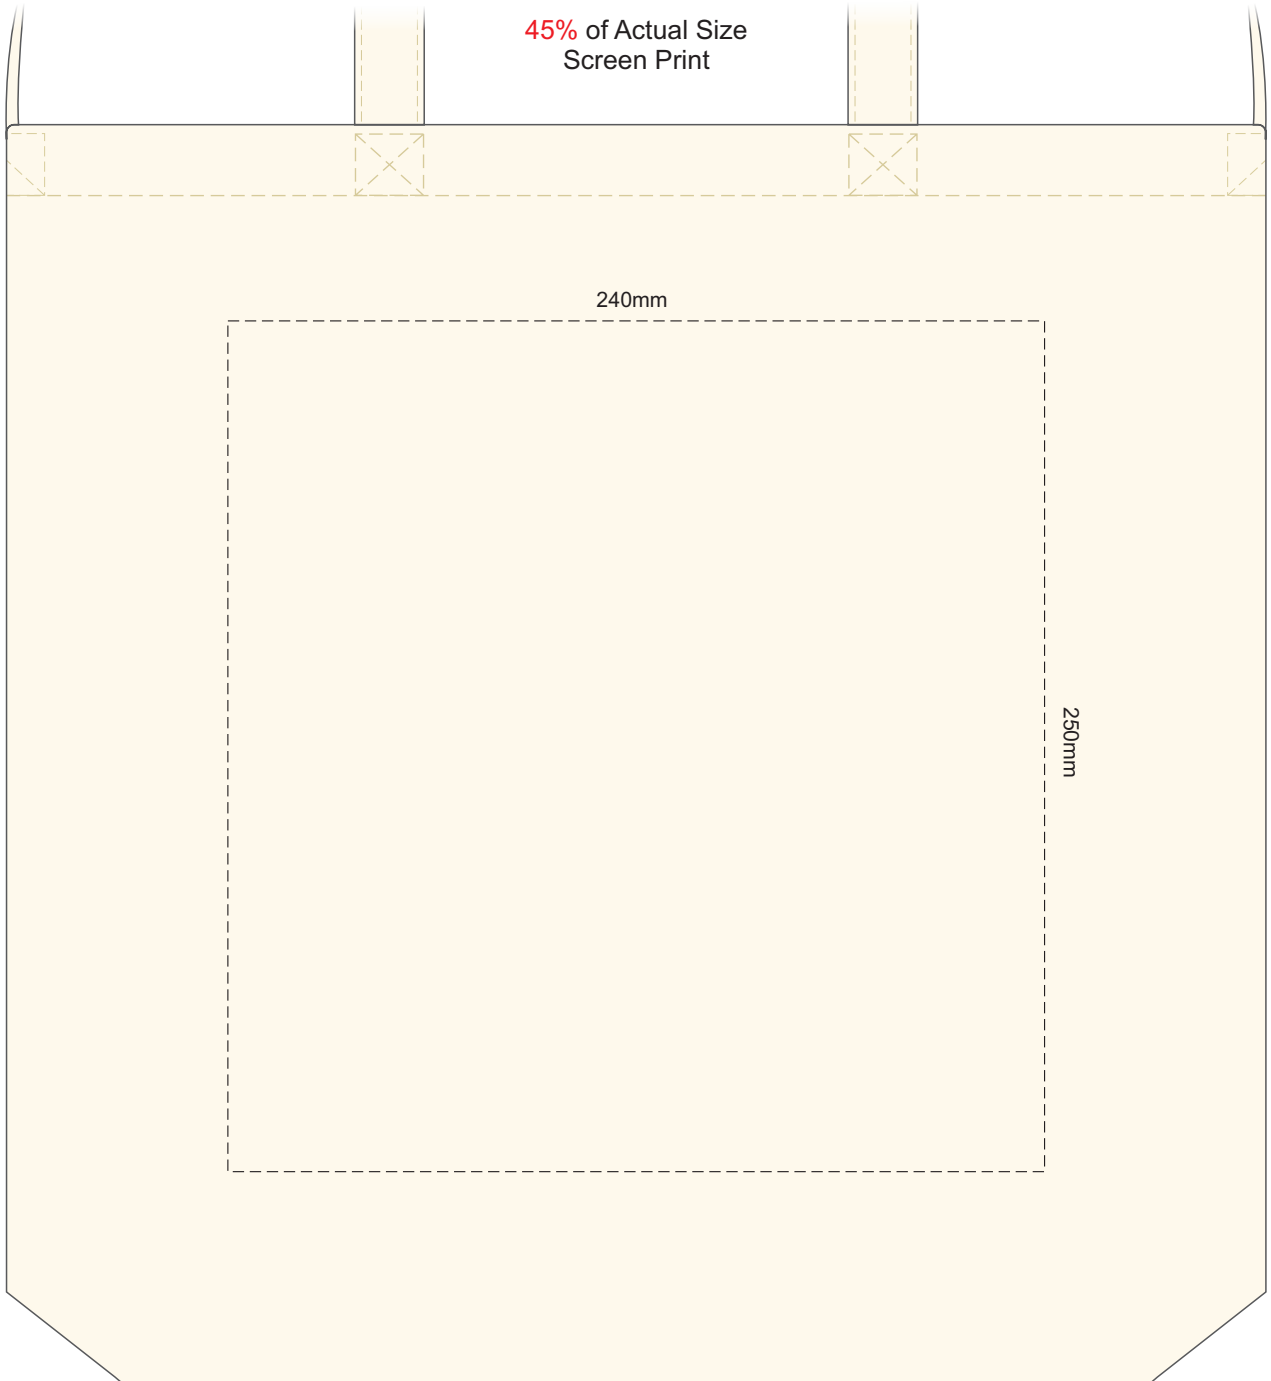

45% of Actual Size
Screen Print

45% of Actual Size
Colourflex Transfer