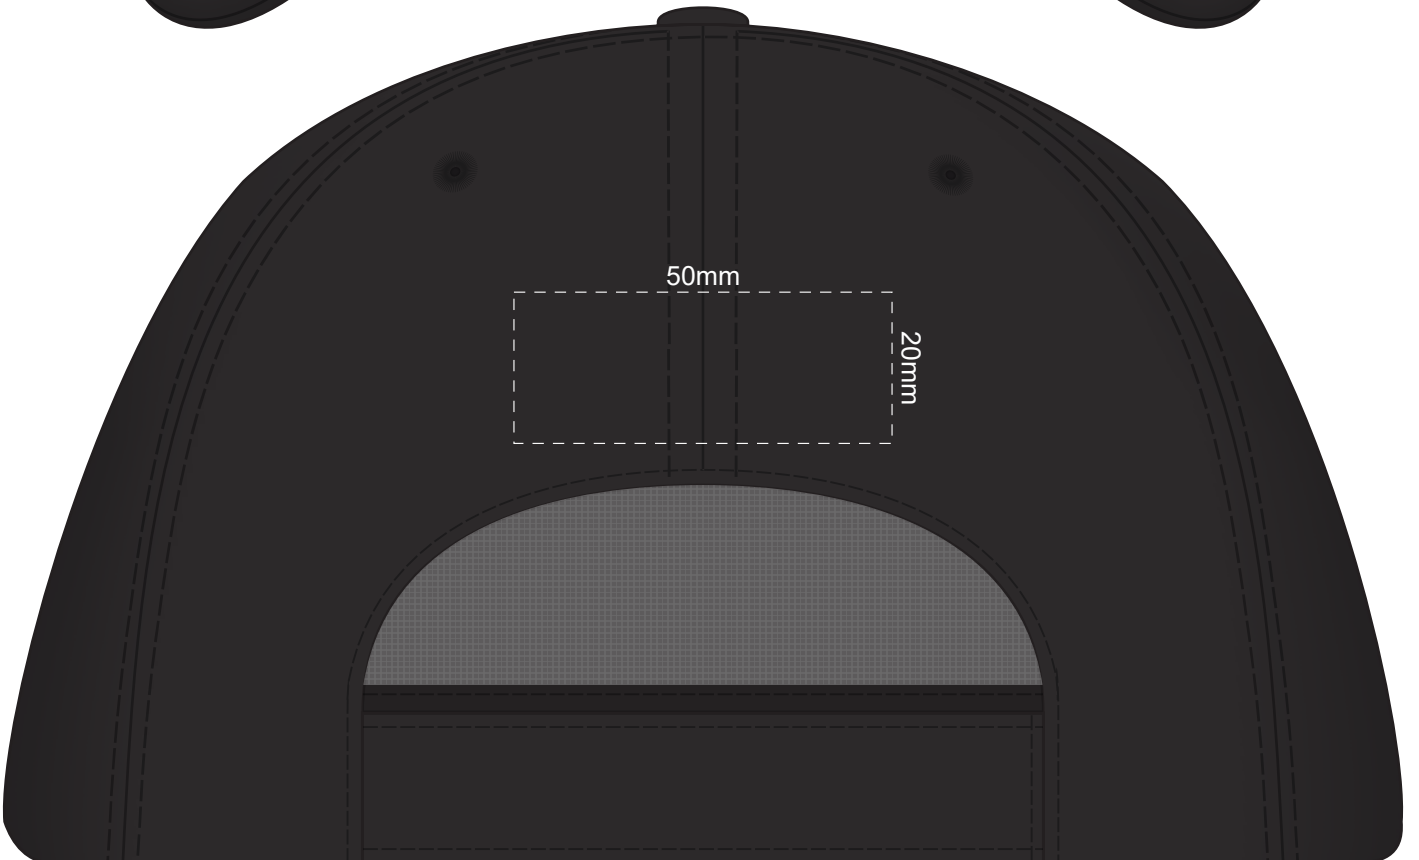

100% of Actual Size  
Embroidery

100% of Actual Size  
Embroidery

100% of Actual Size  
Colourflex Transfer  
(Excludes Black)