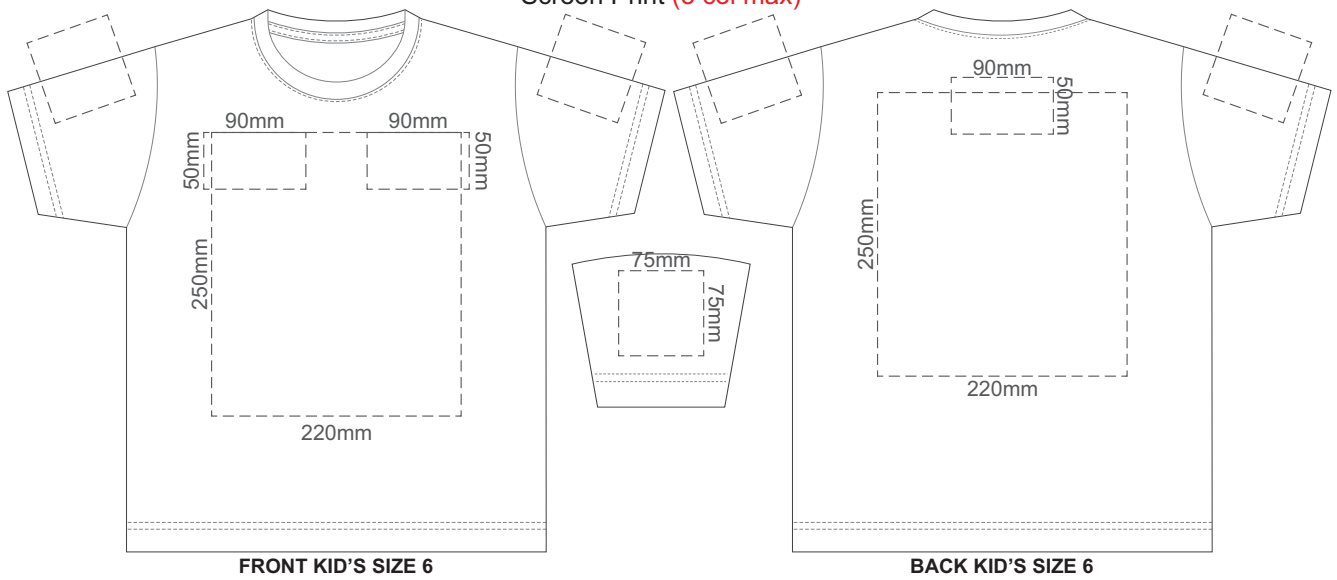

15% of Actual Size
Screen Print (3 col max)

15% of Actual Size
Colourflex Tranfer
Faux Embroidery

15% of Actual Size
Embroidery

15% of Actual Size
Screen Print (3 col max)

15% of Actual Size
Colourflex Tranfer
Faux Embroidery

15% of Actual Size
Embroidery

15% of Actual Size
Screen Print (3 col max)

15% of Actual Size
Colourflex Tranfer
Faux Embroidery

15% of Actual Size
Embroidery

15% of Actual Size
Screen Print (3 col max)

FRONT KID'S SIZE 8

BACK KID'S SIZE 8

15% of Actual Size
Colourflex Tranfer
Faux Embroidery

KIDS' SIZE 8 FRONT

KIDS' SIZE 8 BACK

15% of Actual Size
Embroidery

FRONT KID'S SIZE 8

15% of Actual Size
Screen Print (3 col max)

15% of Actual Size
Colourflex Tranfer
Faux Embroidery

FRONT KID'S SIZE 12