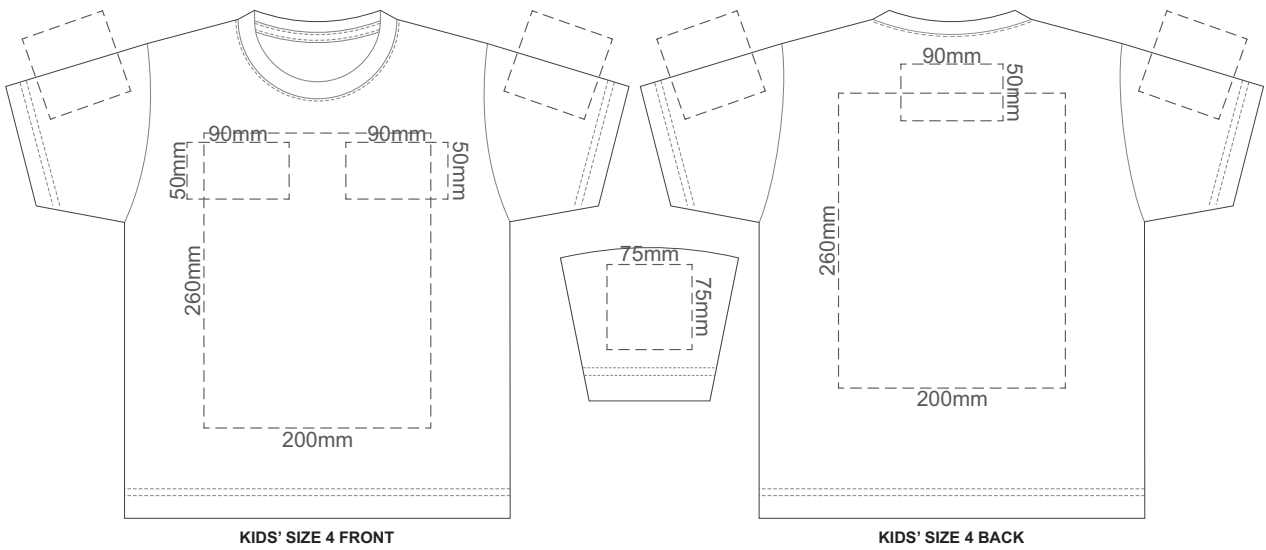

15% of Actual Size
Screen Print (3 col max)

15% of Actual Size
Colourflex Tranfer
Faux Embroidery

15% of Actual Size
Embroidery

15% of Actual Size
Screen Print (3 col max)

15% of Actual Size
Colourflex Tranfer
Faux Embroidery

15% of Actual Size
Embroidery

15% of Actual Size
Screen Print (3 col max)

15% of Actual Size
Colourflex Tranfer
Faux Embroidery

15% of Actual Size
Embroidery

15% of Actual Size
Screen Print (3 col max)

FRONT KID'S SIZE 8

BACK KID'S SIZE 8

15% of Actual Size
Colourflex Tranfer
Faux Embroidery

KIDS' SIZE 8 FRONT

KIDS' SIZE 8 BACK

15% of Actual Size
Embroidery

FRONT KID'S SIZE 8

15% of Actual Size
Screen Print (3 col max)

15% of Actual Size
Colourflex Tranfer
Faux Embroidery

FRONT KID'S SIZE 12