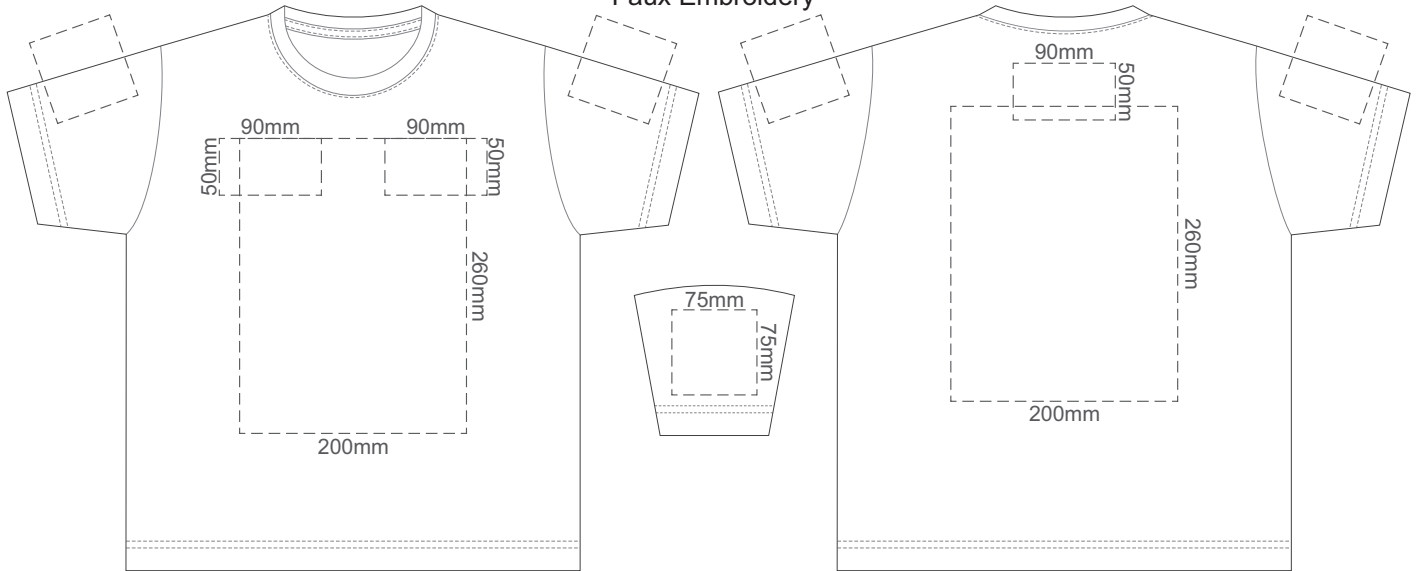

15% of Actual Size
Screen Print (3 col max)

15% of Actual Size
Colourflex Tranfer
Faux Embroidery

15% of Actual Size
Embroidery

15% of Actual Size
Screen Print (3 col max)

15% of Actual Size
Colourflex Tranfer
Faux Embroidery

15% of Actual Size
Embroidery

15% of Actual Size
Screen Print (3 col max)

15% of Actual Size
Colourflex Tranfer
Faux Embroidery

15% of Actual Size
Embroidery

15% of Actual Size
Screen Print (3 col max)

FRONT KID'S SIZE 8

BACK KID'S SIZE 8

15% of Actual Size
Colourflex Tranfer
Faux Embroidery

KIDS' SIZE 8 FRONT

KIDS' SIZE 8 BACK

15% of Actual Size
Embroidery

FRONT KID'S SIZE 8

15% of Actual Size
Screen Print (3 col max)

15% of Actual Size
Colourflex Tranfer
Faux Embroidery

FRONT KID'S SIZE 12