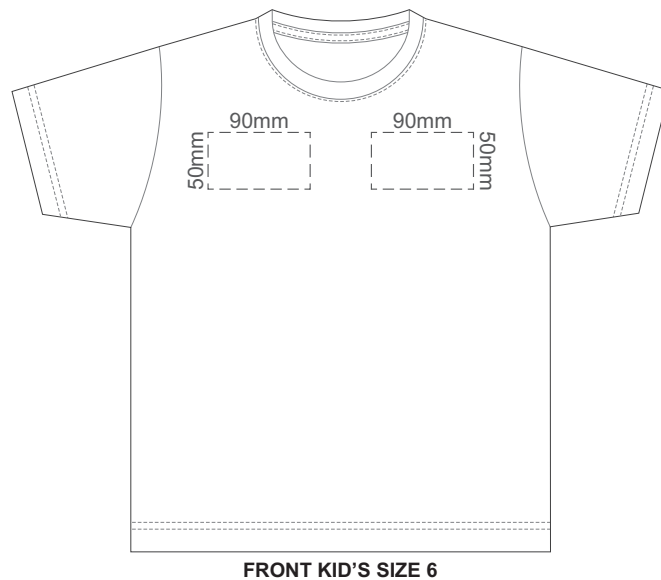

15% of Actual Size
Screen Print (3 col max)

15% of Actual Size
Colourflex Tranfer
Faux Embroidery

15% of Actual Size
Embroidery

15% of Actual Size
Screen Print (3 col max)

15% of Actual Size
Colourflex Tranfer
Faux Embroidery

15% of Actual Size
Embroidery

15% of Actual Size
Screen Print (3 col max)

15% of Actual Size
Colourflex Tranfer
Faux Embroidery

15% of Actual Size
Embroidery

15% of Actual Size
Screen Print (3 col max)

FRONT KID'S SIZE 8

BACK KID'S SIZE 8

15% of Actual Size
Colourflex Tranfer
Faux Embroidery

KIDS' SIZE 8 FRONT

KIDS' SIZE 8 BACK

15% of Actual Size
Embroidery

FRONT KID'S SIZE 8

15% of Actual Size
Screen Print (3 col max)

15% of Actual Size
Colourflex Tranfer
Faux Embroidery

FRONT KID'S SIZE 12