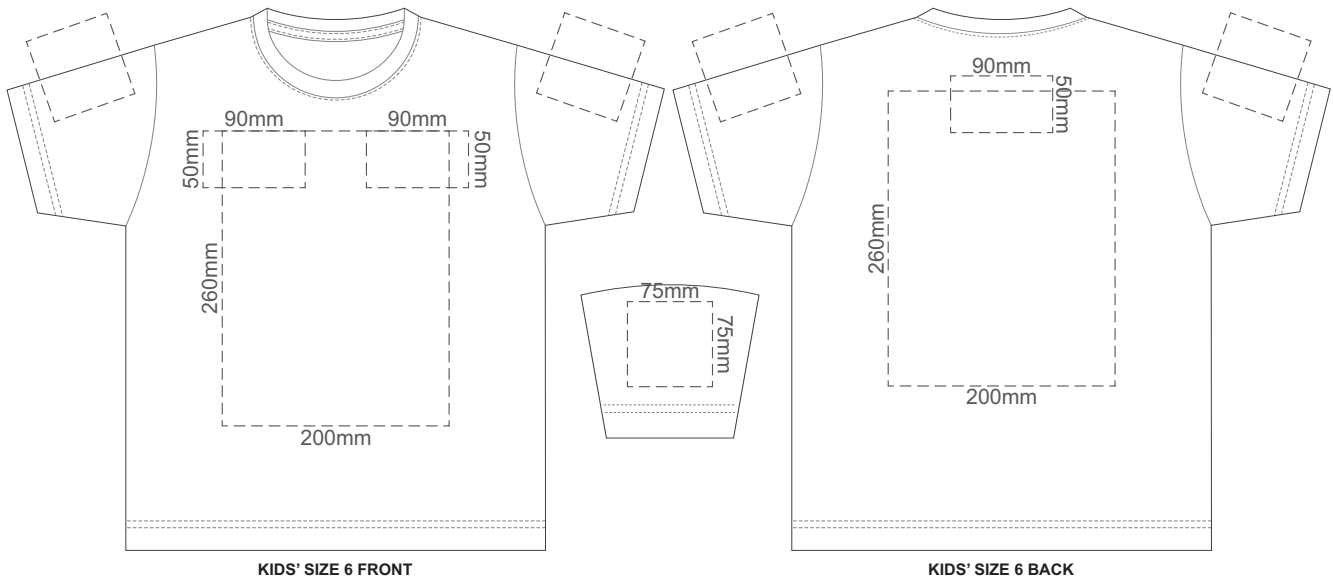

15% of Actual Size
Screen Print (3 col max)

15% of Actual Size
Colourflex Tranfer
Faux Embroidery

15% of Actual Size
Embroidery

15% of Actual Size
Screen Print (3 col max)

15% of Actual Size
Colourflex Tranfer
Faux Embroidery

15% of Actual Size
Embroidery

15% of Actual Size
Screen Print (3 col max)

15% of Actual Size
Colourflex Tranfer
Faux Embroidery

15% of Actual Size
Embroidery

15% of Actual Size
Screen Print (3 col max)

FRONT KID'S SIZE 8

BACK KID'S SIZE 8

15% of Actual Size
Colourflex Tranfer
Faux Embroidery

KIDS' SIZE 8 FRONT

KIDS' SIZE 8 BACK

15% of Actual Size
Embroidery

FRONT KID'S SIZE 8

15% of Actual Size
Screen Print (3 col max)

15% of Actual Size
Colourflex Tranfer
Faux Embroidery

FRONT KID'S SIZE 12