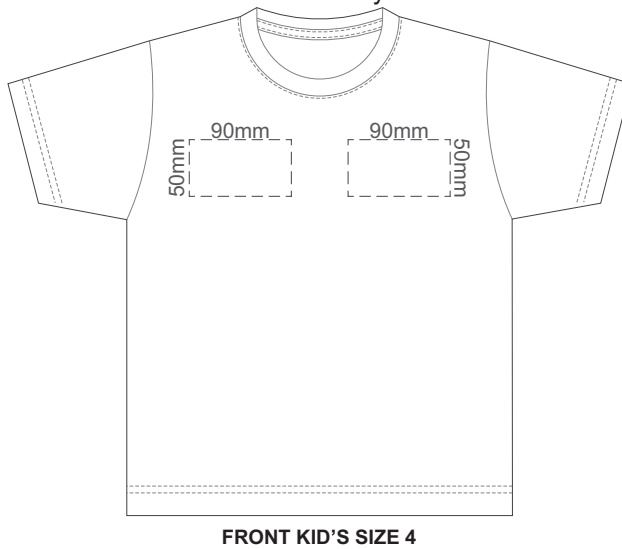

15% of Actual Size
Screen Print (3 col max)

15% of Actual Size
Colourflex Tranfer
Faux Embroidery

15% of Actual Size
Embroidery

15% of Actual Size
Screen Print (3 col max)

15% of Actual Size
Colourflex Tranfer
Faux Embroidery

15% of Actual Size
Embroidery

15% of Actual Size
Screen Print (3 col max)

15% of Actual Size
Colourflex Tranfer
Faux Embroidery

15% of Actual Size
Embroidery

15% of Actual Size
Screen Print (3 col max)

FRONT KID'S SIZE 8

BACK KID'S SIZE 8

15% of Actual Size
Colourflex Tranfer
Faux Embroidery

KIDS' SIZE 8 FRONT

KIDS' SIZE 8 BACK

15% of Actual Size
Embroidery

FRONT KID'S SIZE 8

15% of Actual Size
Screen Print (3 col max)

15% of Actual Size
Colourflex Tranfer
Faux Embroidery

FRONT KID'S SIZE 12