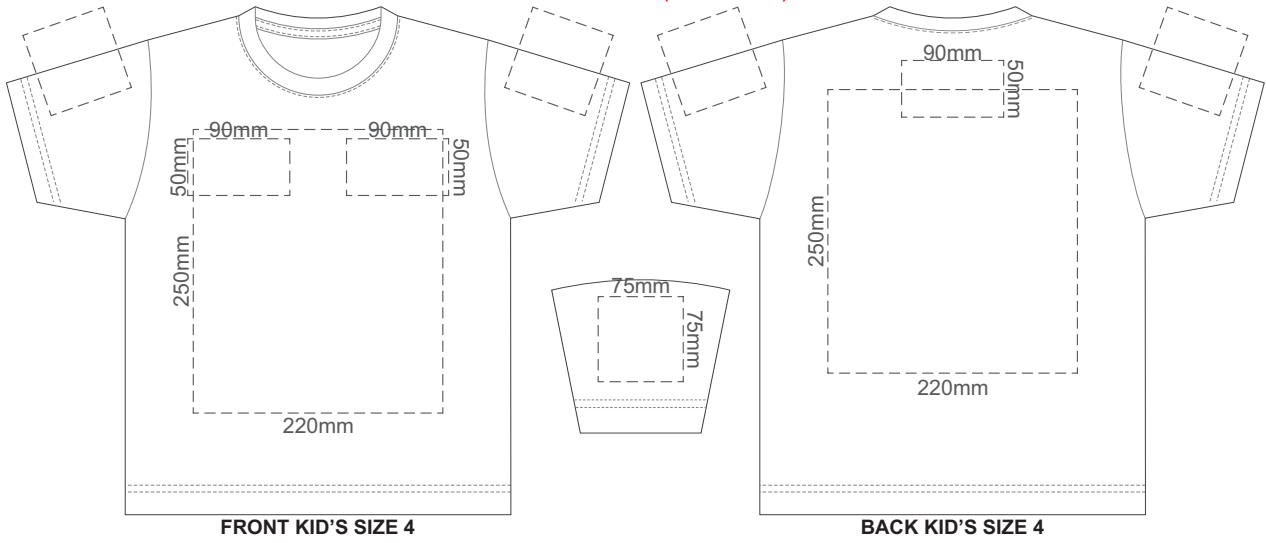

15% of Actual Size
Screen Print (3 col max)

15% of Actual Size
Colourflex Tranfer
Faux Embroidery

15% of Actual Size
Embroidery

15% of Actual Size
Screen Print (3 col max)

15% of Actual Size
Colourflex Tranfer
Faux Embroidery

15% of Actual Size
Embroidery

15% of Actual Size
Screen Print (3 col max)

15% of Actual Size
Colourflex Tranfer
Faux Embroidery

15% of Actual Size
Embroidery

15% of Actual Size
Screen Print (3 col max)

FRONT KID'S SIZE 8

BACK KID'S SIZE 8

15% of Actual Size
Colourflex Tranfer
Faux Embroidery

KIDS' SIZE 8 FRONT

KIDS' SIZE 8 BACK

15% of Actual Size
Embroidery

FRONT KID'S SIZE 8

15% of Actual Size
Screen Print (3 col max)

15% of Actual Size
Colourflex Tranfer
Faux Embroidery

FRONT KID'S SIZE 12