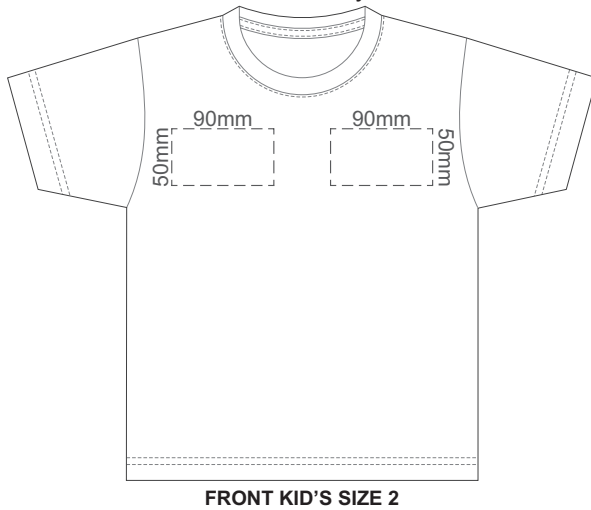

15% of Actual Size
Screen Print (3 col max)

15% of Actual Size
Colourflex Tranfer
Faux Embroidery

15% of Actual Size
Embroidery

15% of Actual Size
Screen Print (3 col max)

15% of Actual Size
Colourflex Tranfer
Faux Embroidery

15% of Actual Size
Embroidery

15% of Actual Size
Screen Print (3 col max)

15% of Actual Size
Colourflex Tranfer
Faux Embroidery

15% of Actual Size
Embroidery

15% of Actual Size
Screen Print (3 col max)

FRONT KID'S SIZE 8

BACK KID'S SIZE 8

15% of Actual Size
Colourflex Tranfer
Faux Embroidery

KIDS' SIZE 8 FRONT

KIDS' SIZE 8 BACK

15% of Actual Size
Embroidery

FRONT KID'S SIZE 8

15% of Actual Size
Screen Print (3 col max)

15% of Actual Size
Colourflex Tranfer
Faux Embroidery

FRONT KID'S SIZE 12