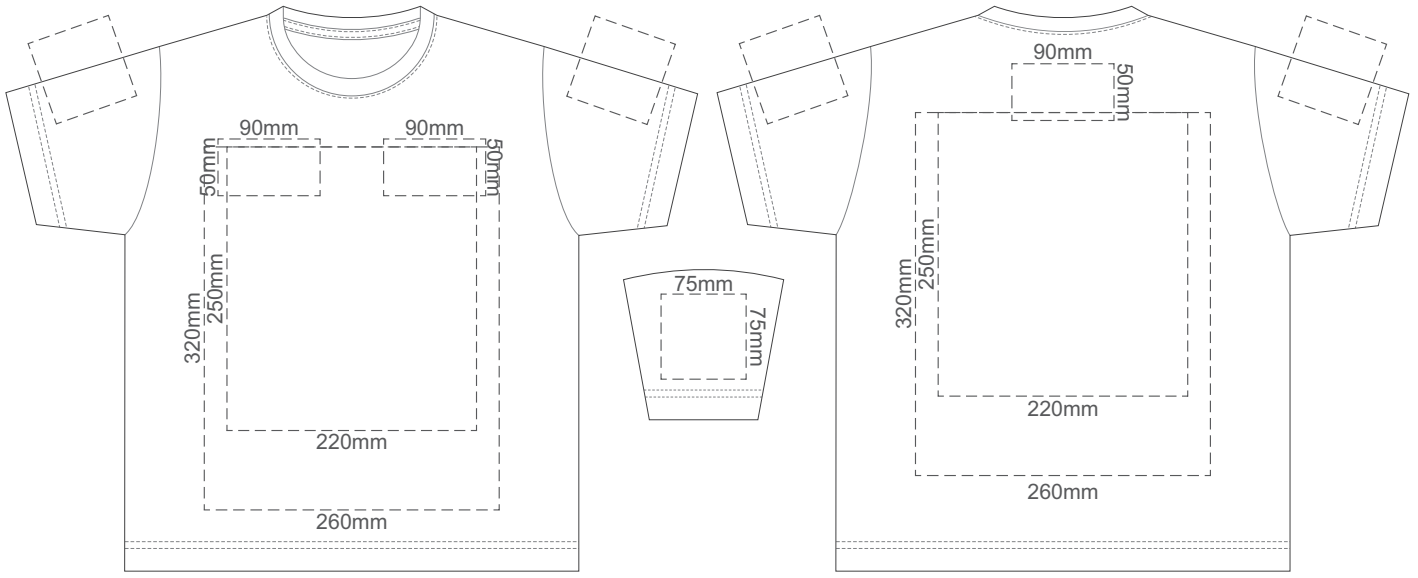

15% of Actual Size
Screen Print (3 col max)

15% of Actual Size
Colourflex Tranfer
Faux Embroidery

15% of Actual Size
Embroidery

15% of Actual Size
Screen Print (3 col max)

15% of Actual Size
Colourflex Tranfer
Faux Embroidery

15% of Actual Size
Embroidery

15% of Actual Size
Screen Print (3 col max)

15% of Actual Size
Colourflex Tranfer
Faux Embroidery

15% of Actual Size
Embroidery

15% of Actual Size
Screen Print (3 col max)

FRONT KID'S SIZE 8

BACK KID'S SIZE 8

15% of Actual Size
Colourflex Tranfer
Faux Embroidery

KIDS' SIZE 8 FRONT

KIDS' SIZE 8 BACK

15% of Actual Size
Embroidery

FRONT KID'S SIZE 8

15% of Actual Size
Screen Print (3 col max)

15% of Actual Size
Colourflex Tranfer
Faux Embroidery

FRONT KID'S SIZE 12