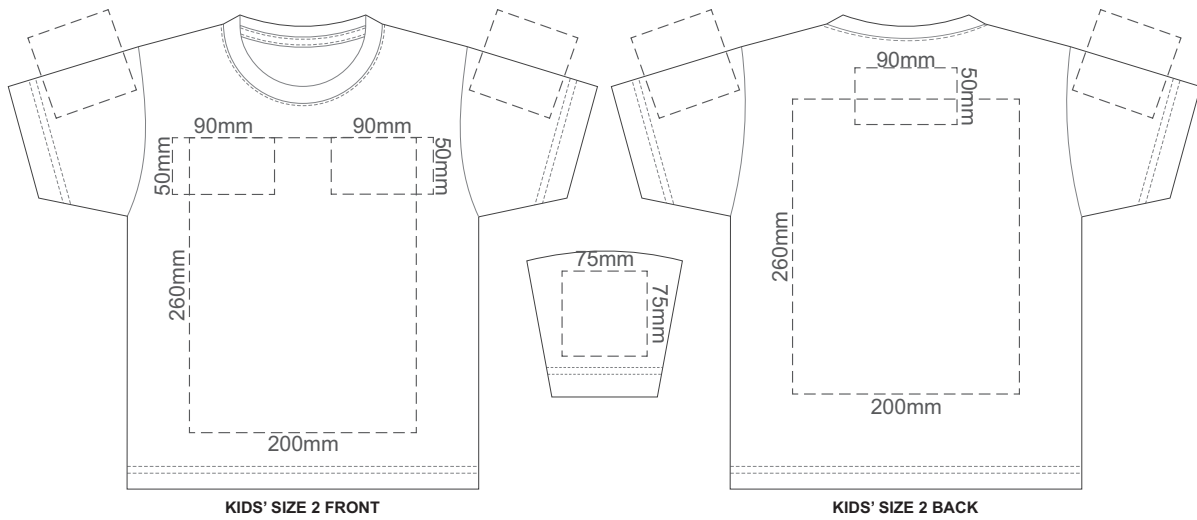

15% of Actual Size
Screen Print (3 col max)

15% of Actual Size
Colourflex Tranfer
Faux Embroidery

15% of Actual Size
Embroidery

15% of Actual Size
Screen Print (3 col max)

15% of Actual Size
Colourflex Tranfer
Faux Embroidery

15% of Actual Size
Embroidery

15% of Actual Size
Screen Print (3 col max)

15% of Actual Size
Colourflex Tranfer
Faux Embroidery

15% of Actual Size
Embroidery

15% of Actual Size
Screen Print (3 col max)

FRONT KID'S SIZE 8

BACK KID'S SIZE 8

15% of Actual Size
Colourflex Tranfer
Faux Embroidery

KIDS' SIZE 8 FRONT

KIDS' SIZE 8 BACK

15% of Actual Size
Embroidery

FRONT KID'S SIZE 8

15% of Actual Size
Screen Print (3 col max)

15% of Actual Size
Colourflex Tranfer
Faux Embroidery

FRONT KID'S SIZE 12