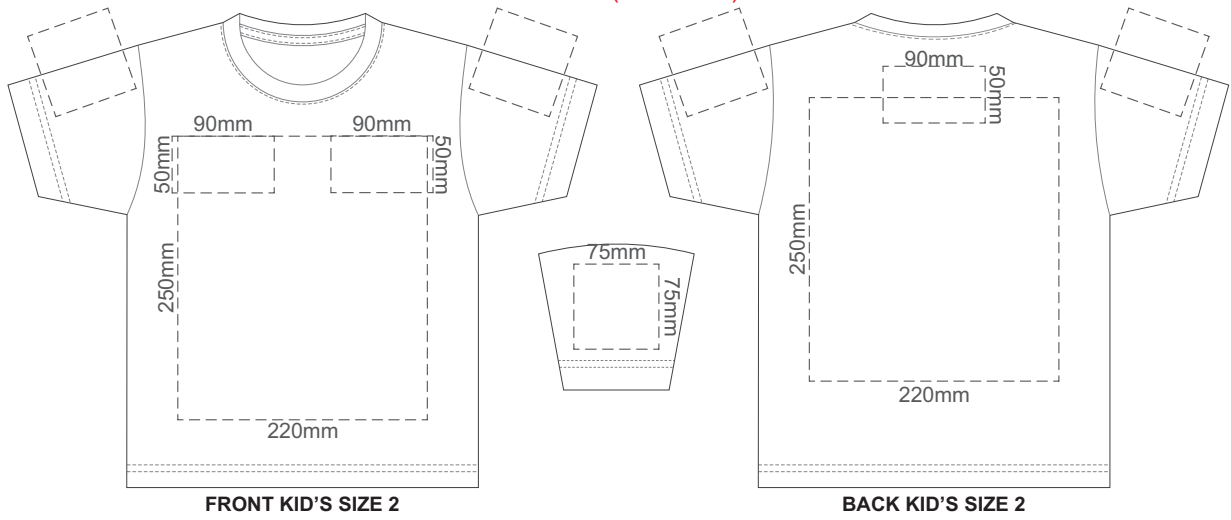

15% of Actual Size
Screen Print (3 col max)

15% of Actual Size
Colourflex Tranfer
Faux Embroidery

15% of Actual Size
Embroidery

15% of Actual Size
Screen Print (3 col max)

15% of Actual Size
Colourflex Tranfer
Faux Embroidery

15% of Actual Size
Embroidery

15% of Actual Size
Screen Print (3 col max)

15% of Actual Size
Colourflex Tranfer
Faux Embroidery

15% of Actual Size
Embroidery

15% of Actual Size
Screen Print (3 col max)

FRONT KID'S SIZE 8

BACK KID'S SIZE 8

15% of Actual Size
Colourflex Tranfer
Faux Embroidery

KIDS' SIZE 8 FRONT

KIDS' SIZE 8 BACK

15% of Actual Size
Embroidery

FRONT KID'S SIZE 8

15% of Actual Size
Screen Print (3 col max)

15% of Actual Size
Colourflex Tranfer
Faux Embroidery

FRONT KID'S SIZE 12