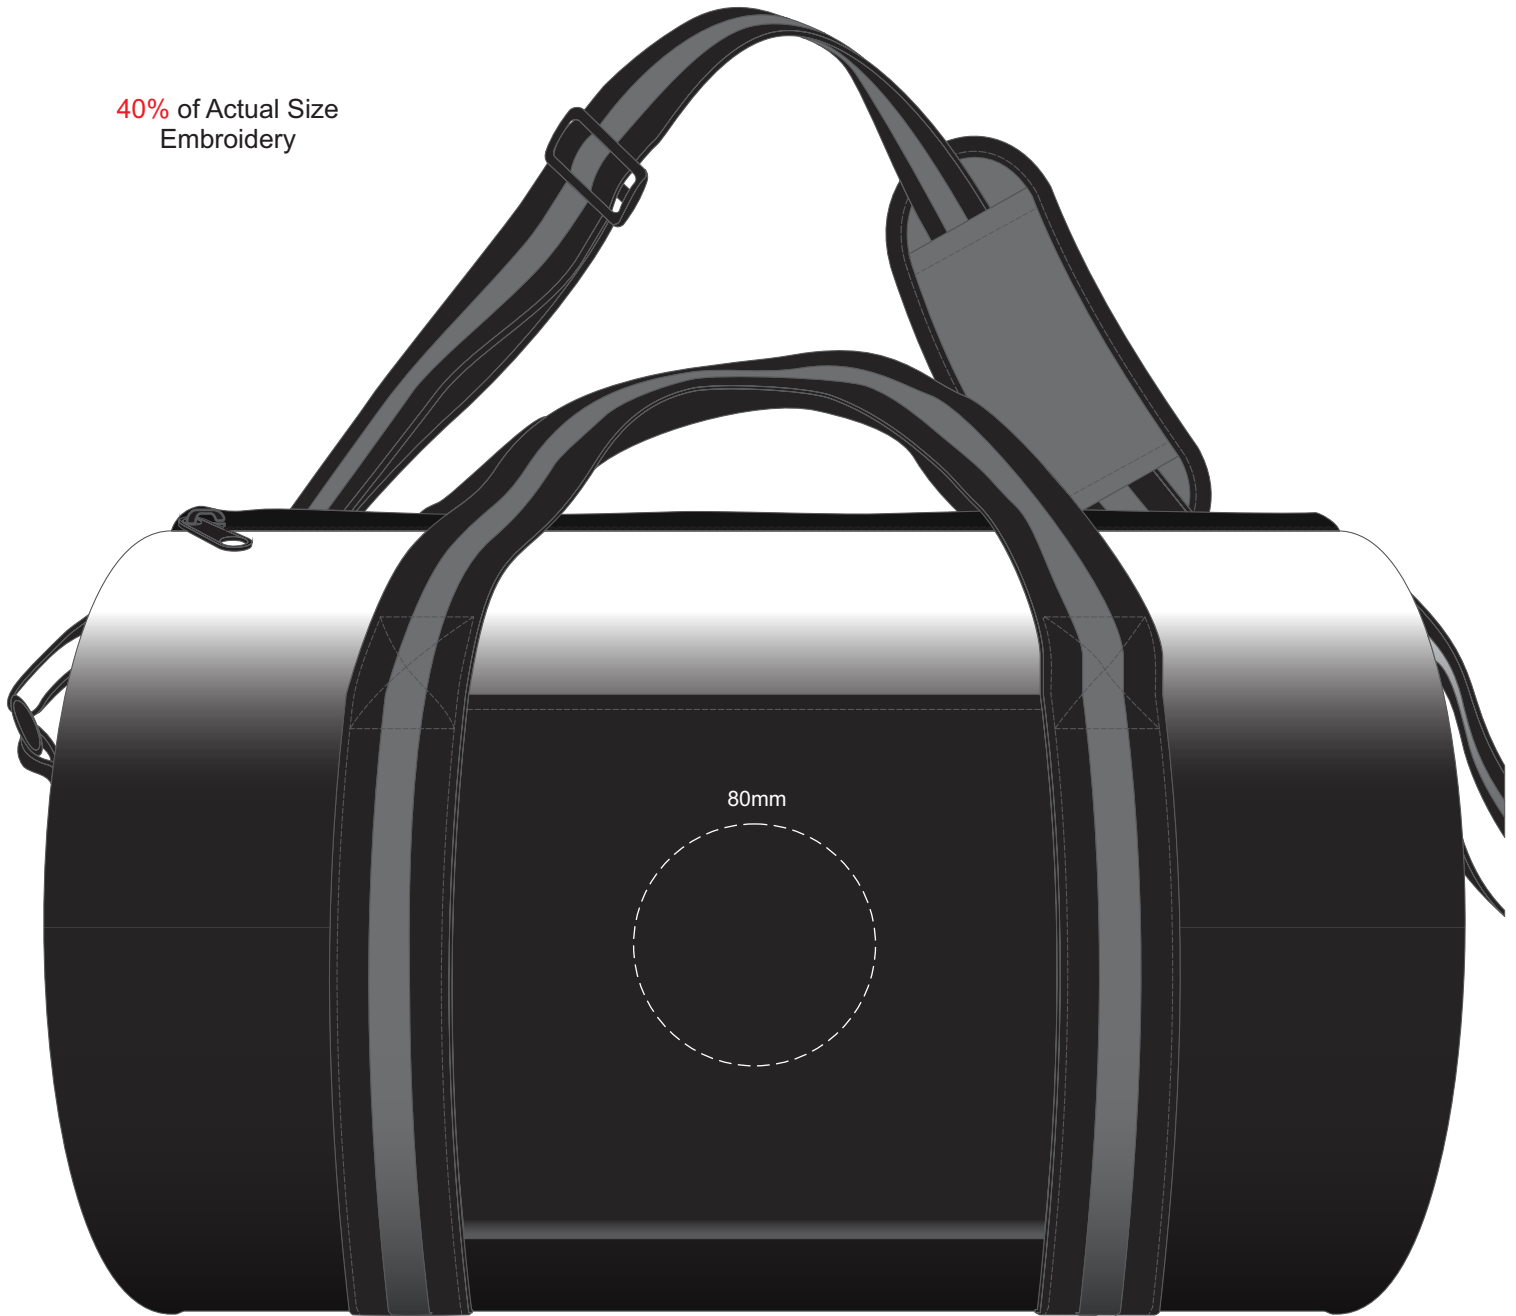

40% of Actual Size
Screen Print
Colourflex Transfer
Faux Embroidery

40% of Actual Size
Embroidery

40% of Actual Size
Embroidery

Right Side Pocket