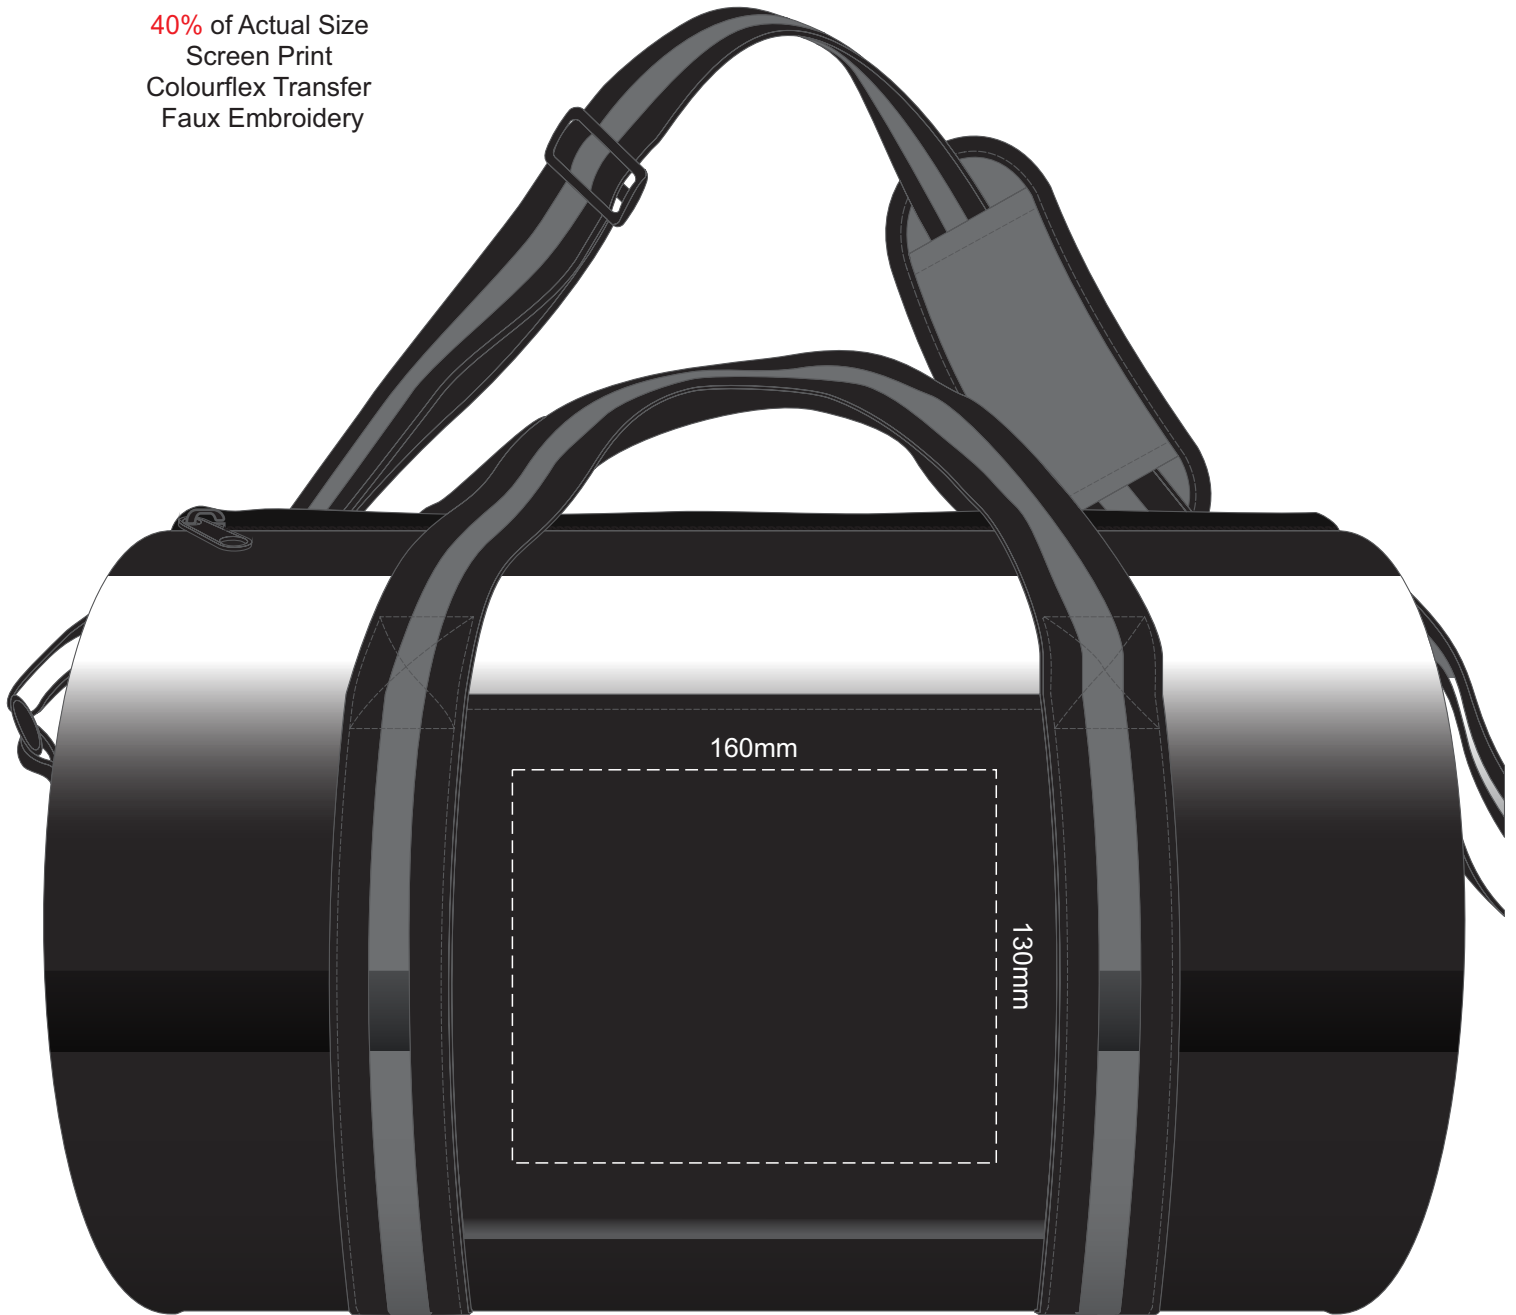

40% of Actual Size
Screen Print
Colourflex Transfer
Faux Embroidery

40% of Actual Size
Embroidery

40% of Actual Size
Embroidery

Right Side Pocket