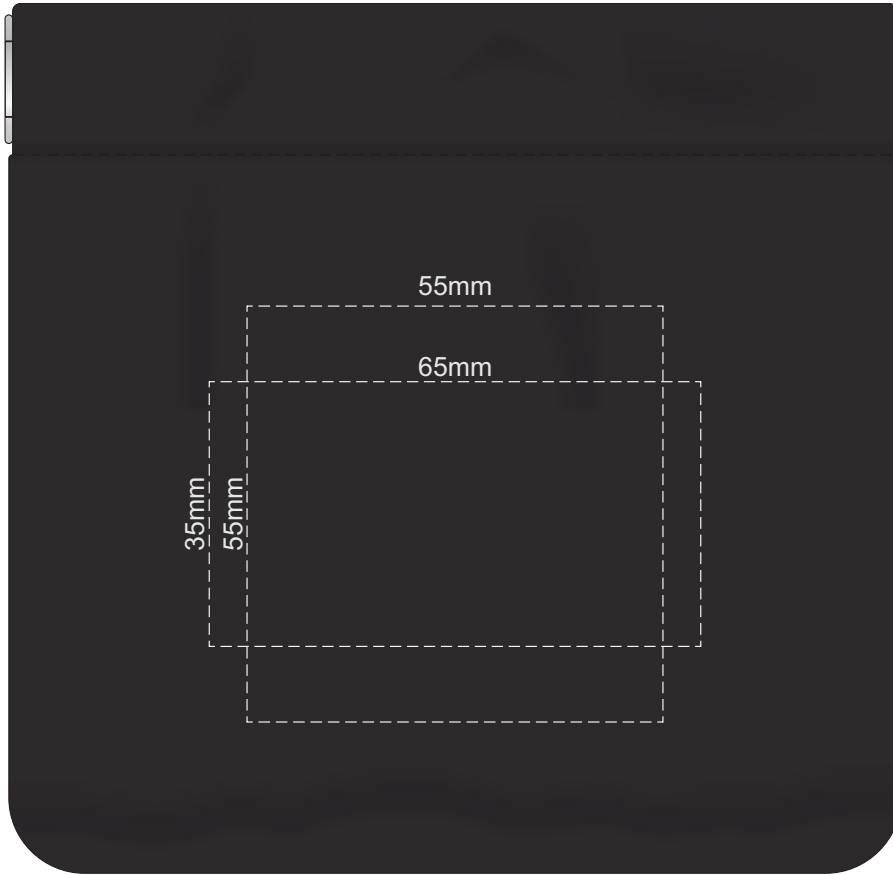

100% of Actual Size
Pad Print

100% of Actual Size
Debossing